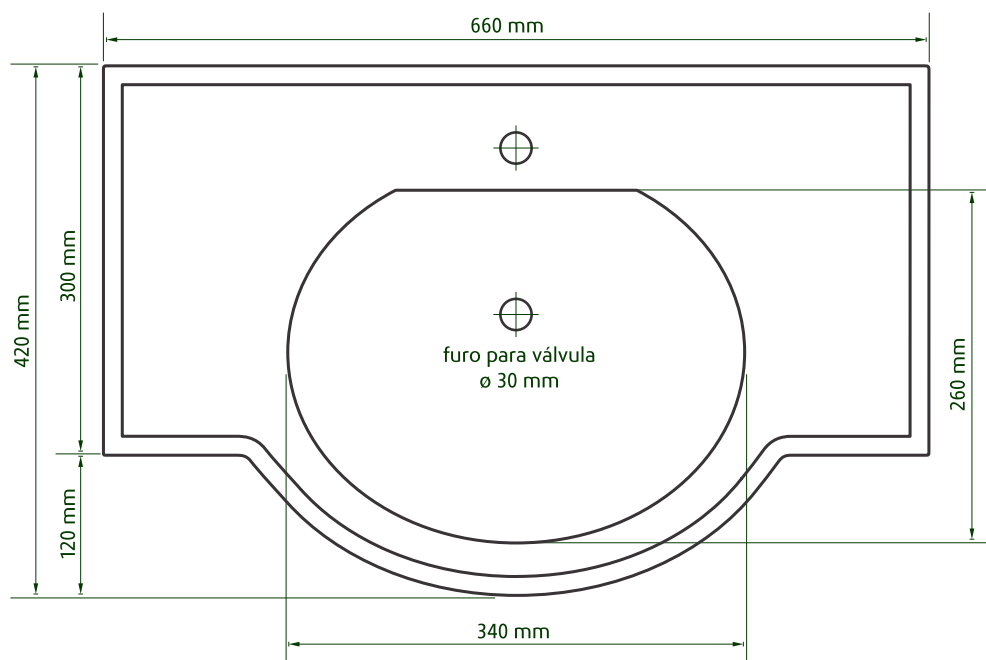

Lavatório Altex Brilhante

Código LC - 6642

Vista Superior

Vista Frontal

Descrição

Cuba Oval

Cores

□ Branco	■ Mogno	■ Cinza Amber	■ Azul	■ Shell	
■ Preto	■ Biscuit	■ Verde Acqua	■ Bone	■ Bege	■ Cinza