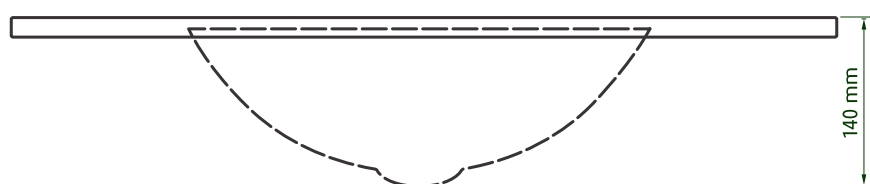

Lavatório Altex Brilhante

Código LC - 6642

Vista Superior

Vista Frontal

Descrição

Cuba Oval

Cores

□ Branco	■ Mogno	■ Cinza Amber	■ Azul	■ Shell	
■ Preto	■ Biscuit	■ Verde Acqua	■ Bone	■ Bege	■ Cinza